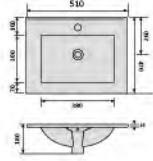

YS27286-120

Page-M108

YS27201-85

Page-M108

YS27201-50

Page-M108

YS27286-50 **CE**

Ceramic cabinet basin, white with overflow & tap hole size: 510x470x180mm