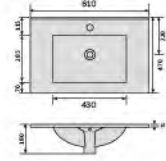

YS27286-120

Page-M108

YS27201-85

Page-M108

YS27201-50

Page-M108

YS27286-50 **CE**

Ceramic cabinet basin, white with overflow & tap hole size: 510x470x180mm